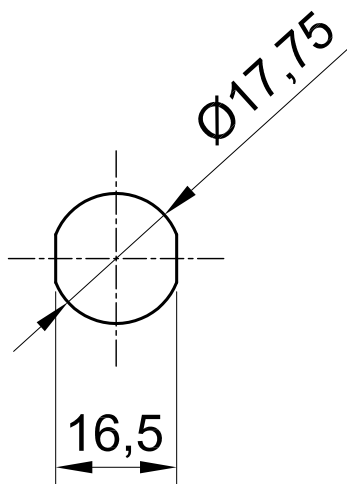

Calado en Panel

TRILOGIC

CARACTERISTICAS:

**CERRADURA METALICA
1/4 VUELTA
DIAMETRO 18 MM, LARGO 20 MM
LLAVE YALE**

DESIGNACION:

**CERRADURA METALICA
(18MM X 20MM)**

CODIGO:

3S403