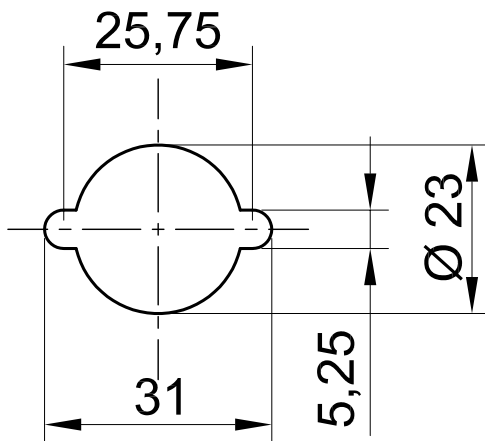

*Calado en Panel*

**TRILOGIC**

**CARACTERISTICAS:**

**CIERRE A MANIJA METALICA EN "T"  
CON LLAVE YALE  
DIAMETRO 22 MM Y CARRERA 90°**

**DESIGNACION:**

**MANIJA EN "T"**

**CODIGO:**

**353021**