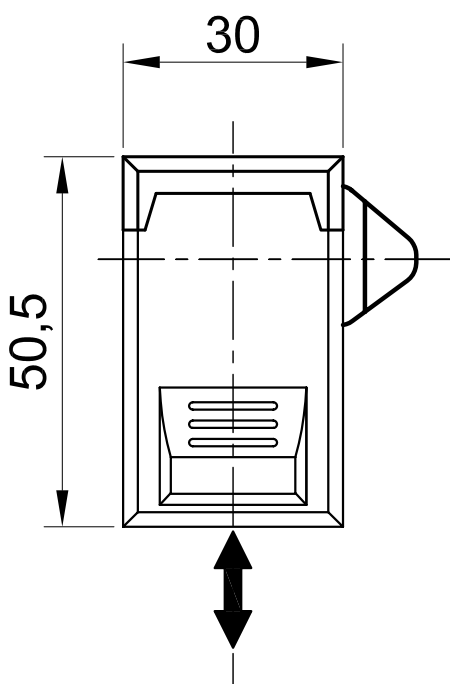

Calado en Panel

TRIOLOGIC

CARACTERISTICAS:

**CERRADURA METALICA.
1/4 DE VUELTA
FRENTE RECTANGULAR CON TAPA DE PROTECCION
DESLIZABLE
LLAVE COMPUTARIZADA**

DESIGNACION:

**CERRADURA METALICA
IP65 -1/4 VUELTA**

CODIGO:

35-99-B 1