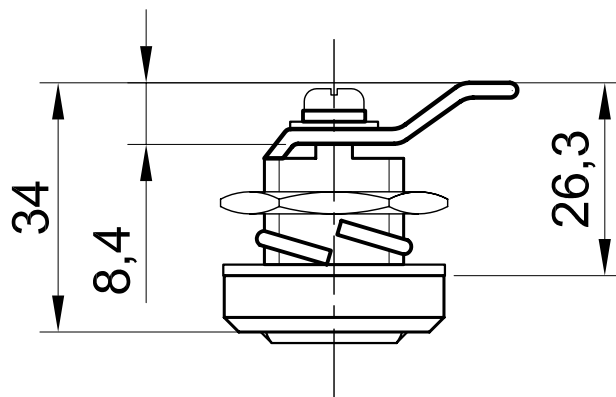

Calado en Panel

TRIOLOGIC

CARACTERISTICAS:

**CERRADURA METALICA.
1/4 DE VUELTA
FRENTE RECTANGULAR CON TAPA DE PROTECCION
DESLIZABLE
LLAVE COMPUTARIZADA**

DESIGNACION:

**CERRADURA METALICA
IP65 -1/4 VUELTA**