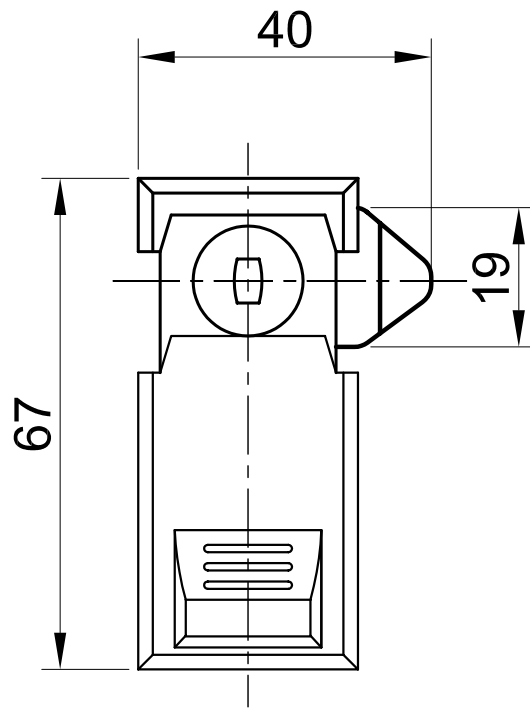

Calado en Panel

TRIOLOGIC

CARACTERISTICAS:

**CERRADURA METALICA.
1/4 DE VUELTA
FRENTE RECTANGULAR CON TAPA DE PROTECCION
DESLIZABLE
LLAVE COMPUTARIZADA**

DESIGNACION:

**CERRADURA METALICA
IP65 -1/4 VUELTA**

CODIGO:

35-99-B 1