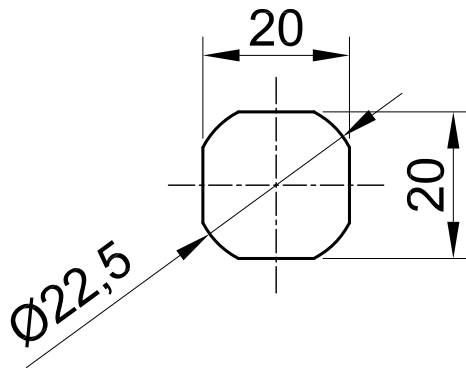

Calado en Panel

TRIOLOGIC

CARACTERISTICAS:

**CERRADURA METALICA NEGRA
1/2 VUELTA
DIAMETRO 22 MM
LLAVE COMPUTARIZADA**

DESIGNACION:

CERRADURA METALICA

CODIGO:

3S-407