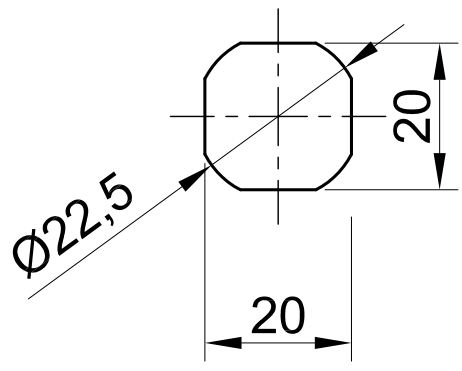

Calado en Panel

TRILOGIC

CARACTERISTICAS:

**CERRADURA METALICA
1/4 DE VUELTA
CON LLAVE DE PALETA DOBLE DIN 43668
DIAMETRO 22 MM**

DESIGNACION:

CERRADURA METALICA

CODIGO:

3S-250